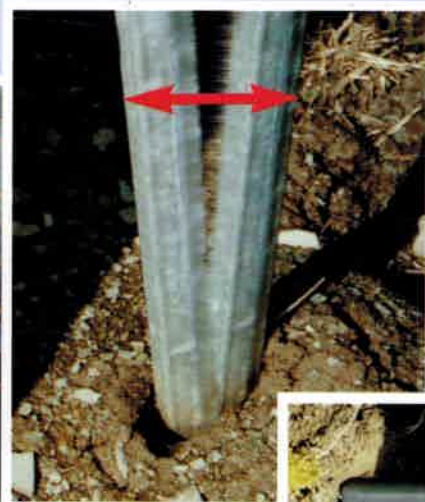

Die **NEUHEIT...**

... der

GERNERT-Keil®

*... rückt Ihre
Weinbergszeile
zurecht ...*

- nie wieder schiefstehende Weinbergspfähle
- ganzjährig verwendbar
- Verwendung für alle Weinbergspfähle
- hohe Lebensdauer (20-30 Jahre)
- minimaler Zeitaufwand
- wiederverwendbar
- preisgünstig
- UV-stabil

*... wenn Wind und Wetter an den
Drähten zerren ...*

einfach gegen Hauptwindrichtung neben
Pfahl eintreiben

GERNERT
GmbH

• N E U • N E U • N E U • N E U • N E U •