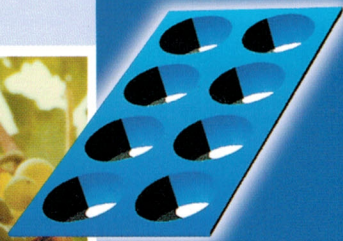

• N E U • N E U • N E U • N E U • N E U • N E U •