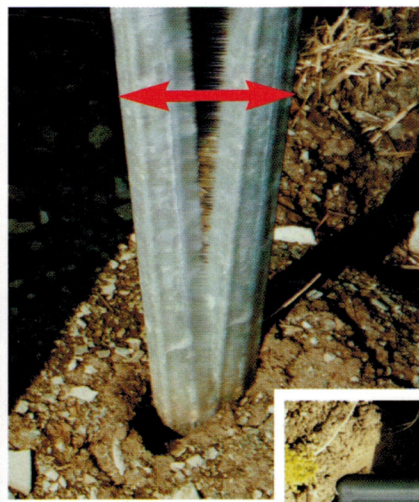

Die NEUHEIT...

... der

GERNERT-Keil®

*... rückt Ihre
Weinbergszeile
zurecht ...*

- nie wieder schiefstehende Weinbergspfähle
- ganzjährig verwendbar
- Verwendung für alle Weinbergspfähle
- hohe Lebensdauer (20-30 Jahre)
- minimaler Zeitaufwand
- wiederverwendbar
- preisgünstig
- UV-stabil

*... wenn Wind und Wetter an den
Drahten zerrren ...*

einfach gegen Hauptwindrichtung neben Pfahl eintreiben

GERNERT GmbH

Adam-Stegerwald-Straße 12
D-97447 GEROLZHOFEN

Tel.: 09382/4743-0
Fax: 09382 4895

E-mail: g@gernert.de
Internet: <http://www.gernert.de>